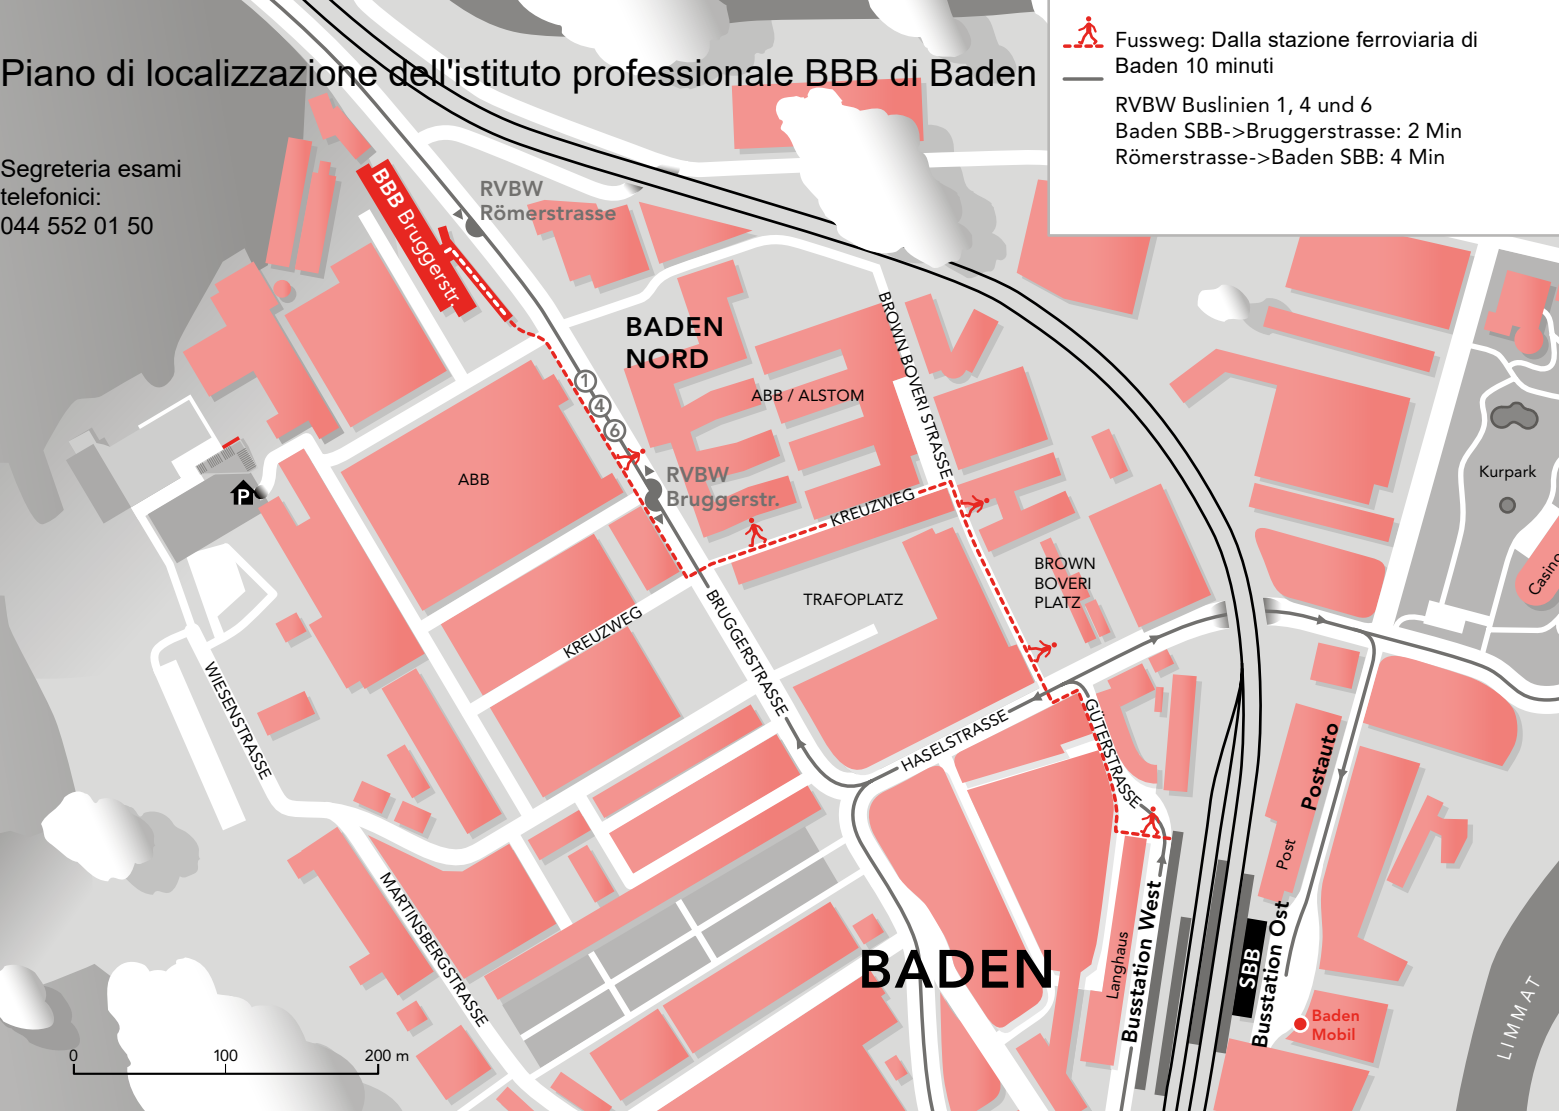

# Piano di localizzazione dell'istituto professionale BBB di Baden

Segreteria esami  
telefonici:  
044 552 01 50

-  Fussweg: Dalla stazione ferroviaria di Baden 10 minuti
-  RVBW Buslinien 1, 4 und 6  
Baden SBB->Bruggerstrasse: 2 Min  
Römerstrasse->Baden SBB: 4 Min

## BADEN

0 100 200 m